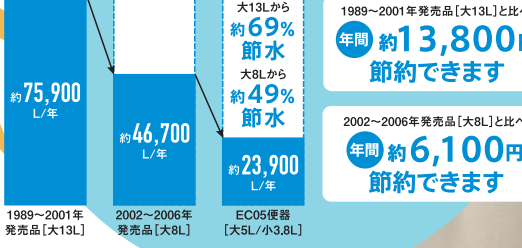

04 **takagi** 台所用
浄水機能 ホース引き出し機能

シングルレバー混合栓
ワンホール型 JL307MN-9NL2
メーカー希望小売価格 36,850円(税込)

24,900円

32% OFF

🍃**こどもエコすまい** 緑
節湯水栓
5,000円/台

最新のトイレなら

節水効果抜群!!

省エネ アメージュなら20年以上前から比べると大排水は13L→5Lに!
一回あたり**60%節水**になります。