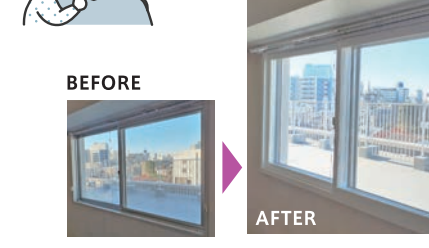

353,600円

37% OFF

フェア
特価 **34,000円/箇所**

1日でわが家の表情が
美しくなりました!

アルミ製のドアでしたが、
ドア表面にサビ等による
変色が発生していました。
既存のドア枠を解体する
ことなく施工できます。
1日で完了できます。
断熱ドアなので、
結露の発生抑制にも期
待できます。

断熱 リフォームで 冷暖房効率大幅 UP

簡単断熱
リフォーム お客様の声

たった1時間で
お部屋の断熱性向上!