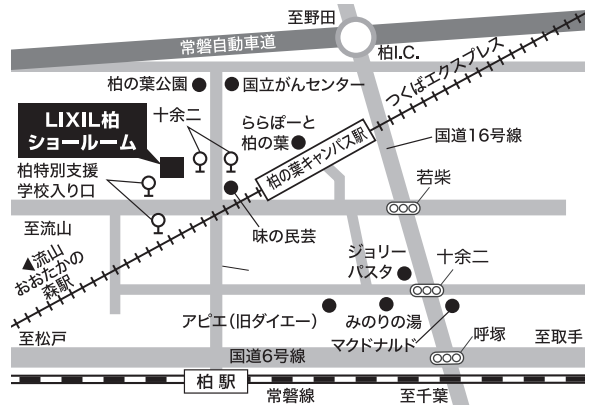

柏市十余二337-167

OPEN 10:00~17:00 【定休日】 毎週水曜日

LIXIL 柏ショールーム

柏市十余二403-3

OPEN 10:00~17:00 【定休日】 毎週水曜日

クリナップ 柏ショールーム

柏市十余二276-114

OPEN 10:00~16:00 【定休日】 毎週水曜日