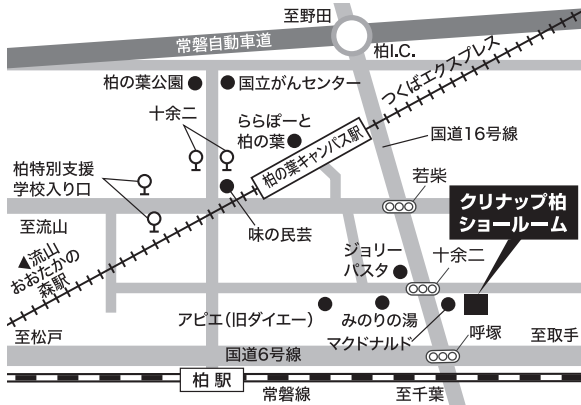

松戸市小金きよしヶ丘1-13-4

OPEN 10:00~17:00 【定休日】毎週水曜日

Takara standard 松戸ショールーム

松戸市小金きよしヶ丘3-7-9

OPEN 10:00~17:00 【定休日】毎週水曜日

クラメモリフォームキャンペーン

2021.22金→3.19金 キャンペーン開催会場はこちら

TOTO 柏ショールーム

柏市十余二337-167

OPEN 10:00~17:00 【定休日】 毎週水曜日

LIXIL 柏ショールーム

柏市十余二403-3

OPEN 10:00~17:00 【定休日】 毎週水曜日

クリナップ 柏ショールーム

柏市十余二276-114

OPEN 10:00~16:00 【定休日】 毎週水曜日