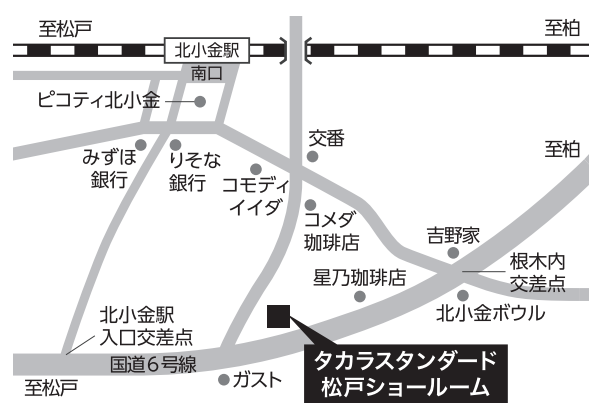

松戸市小金きよしヶ丘1-13-4

OPEN 10:00~17:00 【定休日】毎週水曜日

Takara standard 松戸ショールーム

松戸市小金きよしヶ丘3-7-9

OPEN 10:00~17:00 【定休日】毎週水曜日

クラメモリフォームキャンペーン

2021.22金→3.19金 キャンペーン開催会場はこちら

TOTO 柏ショールーム