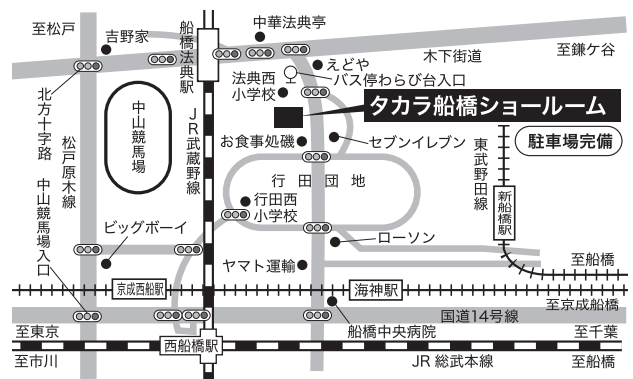

春の

クラフトメモリアルフォームキャンペーン

2021.1.22(金)→3.19(金) キャンペーン開催会場はこちら

イトーヨーカドー 市川ショールーム

市川市稲荷木1-5-4

OPEN 10:00~16:00 【定休日】毎週水曜日

TOTO 船橋ショールーム

船橋市夏見1-10-35

OPEN 10:00~17:00 【定休日】毎週水曜日

LIXIL ショールーム船橋

船橋市夏見1-20-8

OPEN 10:00~17:00 【定休日】毎週水曜日

Takara standard 船橋ショールーム

船橋市上山町1-182-1

OPEN 10:00~17:00 【定休日】毎週水曜日

TOTO 松戸ショールーム

松戸市小金きよしヶ丘1-13-4

OPEN 10:00~17:00 【定休日】毎週水曜日

Takara standard 松戸ショールーム

松戸市小金きよしヶ丘3-7-9

OPEN 10:00~17:00 【定休日】毎週水曜日

クラメモリフォームキャンペーン

2021.22金→3.19金 キャンペーン開催会場はこちら

TOTO 柏ショールーム