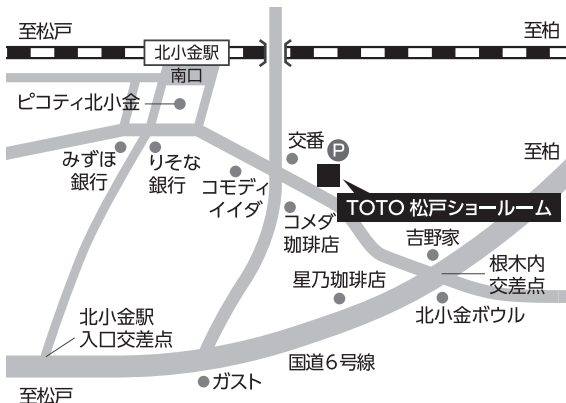

OPEN 10:00~17:00 【定休日】毎週水曜日

LIXIL ショールーム船橋

船橋市夏見1-20-8

OPEN 10:00~17:00 【定休日】毎週水曜日

Takara standard 船橋ショールーム

船橋市上山町1-182-1

OPEN 10:00~17:00 【定休日】毎週水曜日

TOTO 松戸ショールーム

松戸市小金きよしヶ丘1-13-4

OPEN 10:00~17:00 【定休日】毎週水曜日

Takara standard 松戸ショールーム

松戸市小金きよしヶ丘3-7-9

OPEN 10:00~17:00 【定休日】毎週水曜日

クラメモリフォームキャンペーン

2021.22金→3.19金 キャンペーン開催会場はこちら

TOTO 柏ショールーム