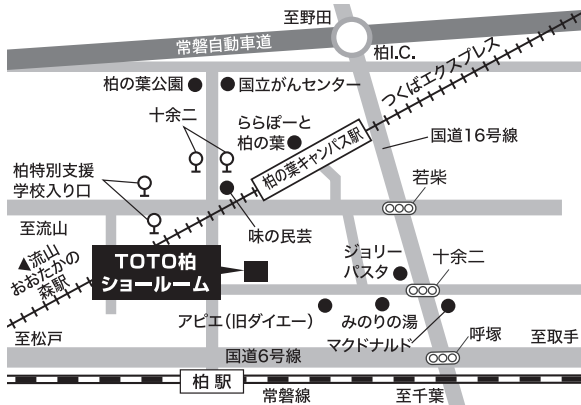

松戸市小金きよしヶ丘1-13-4

OPEN 10:00~17:00 【定休日】毎週水曜日

Takara standard 松戸ショールーム

松戸市小金きよしヶ丘3-7-9

OPEN 10:00~17:00 【定休日】毎週水曜日

クラメモリフォームキャンペーン

2021.22金→3.19金 キャンペーン開催会場はこちら

TOTO 柏ショールーム

柏市十余二337-167

OPEN 10:00~17:00 【定休日】 毎週水曜日

LIXIL 柏ショールーム

柏市十余二403-3

OPEN 10:00~17:00 【定休日】 毎週水曜日

クリナップ 柏ショールーム

柏市十余二276-114

OPEN 10:00~16:00 【定休日】 毎週水曜日