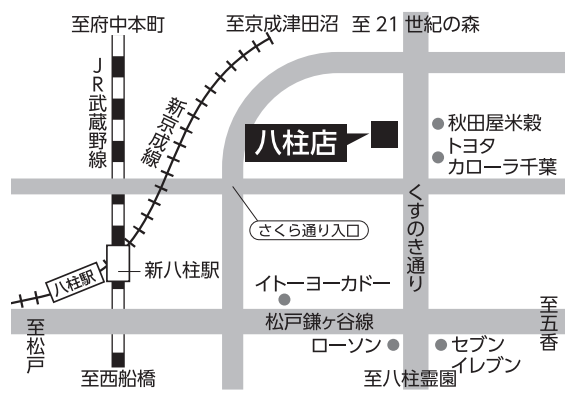

KeiYO GAS サービスショップ 八柱店

戸市常盤平陣屋前15-13

OPEN 10:00~17:00 【定休日】 日・祝日