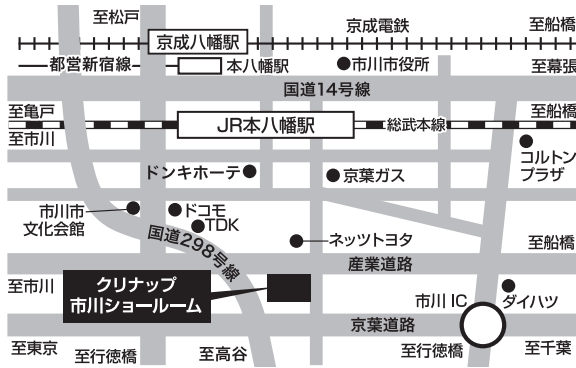

春の

クラフトメモリアルフォームキャンペーン

2021.1.22(金)→3.19(金) キャンペーン開催会場はこちら

イトーヨーカドー 市川ショールーム

市川市稲荷木1-5-4

OPEN 10:00~16:00 【定休日】毎週水曜日

TOTO 船橋ショールーム

船橋市夏見1-10-35

OPEN 10:00~17:00 【定休日】毎週水曜日

LIXIL ショールーム船橋

船橋市夏見1-20-8

OPEN 10:00~17:00 【定休日】毎週水曜日

Takara standard 船橋ショールーム

船橋市上山町1-182-1

OPEN 10:00~17:00 【定休日】毎週水曜日

TOTO 松戸ショールーム

松戸市小金きよしヶ丘1-13-4

OPEN 10:00~17:00 【定休日】毎週水曜日

Takara standard 松戸ショールーム

松戸市小金きよしヶ丘3-7-9

OPEN 10:00~17:00 【定休日】毎週水曜日

クラメモリフォームキャンペーン

2021.22金→3.19金 キャンペーン開催会場はこちら

TOTO 柏ショールーム