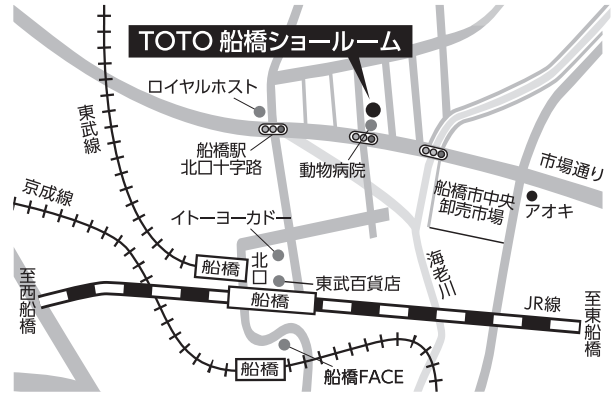

春の

クラフトメモリアルフォームキャンペーン

2021.1.22(金)→3.19(金) キャンペーン開催会場はこちら

イトーヨーカドー 市川ショールーム

市川市稲荷木1-5-4

OPEN 10:00~16:00 【定休日】毎週水曜日

TOTO 船橋ショールーム

船橋市夏見1-10-35

OPEN 10:00~17:00 【定休日】毎週水曜日

LIXIL ショールーム船橋

船橋市夏見1-20-8

OPEN 10:00~17:00 【定休日】毎週水曜日

Takara standard 船橋ショールーム

船橋市上山町1-182-1

OPEN 10:00~17:00 【定休日】毎週水曜日

TOTO 松戸ショールーム

松戸市小金きよしヶ丘1-13-4

OPEN 10:00~17:00 【定休日】毎週水曜日

Takara standard 松戸ショールーム

松戸市小金きよしヶ丘3-7-9

OPEN 10:00~17:00 【定休日】毎週水曜日

クラメモリフォームキャンペーン

2021.22金→3.19金 キャンペーン開催会場はこちら

TOTO 柏ショールーム