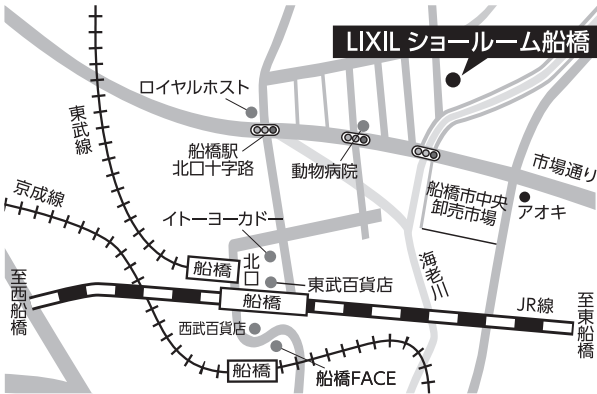

春の

クラフトメモリアルフォームキャンペーン

2021.1.22(金)→3.19(金) キャンペーン開催会場はこちら

イトーヨーカドー 市川ショールーム

市川市稲荷木1-5-4

OPEN 10:00~16:00 【定休日】毎週水曜日

TOTO 船橋ショールーム

船橋市夏見1-10-35

OPEN 10:00~17:00 【定休日】毎週水曜日

LIXIL ショールーム船橋

船橋市夏見1-20-8

OPEN 10:00~17:00 【定休日】毎週水曜日

Takara standard 船橋ショールーム

船橋市上山町1-182-1

OPEN 10:00~17:00 【定休日】毎週水曜日

TOTO 松戸ショールーム

松戸市小金きよしヶ丘1-13-4

OPEN 10:00~17:00 【定休日】毎週水曜日

Takara standard 松戸ショールーム

松戸市小金きよしヶ丘3-7-9

OPEN 10:00~17:00 【定休日】毎週水曜日

クラメモリフォームキャンペーン

2021.22金→3.19金 キャンペーン開催会場はこちら

TOTO 柏ショールーム