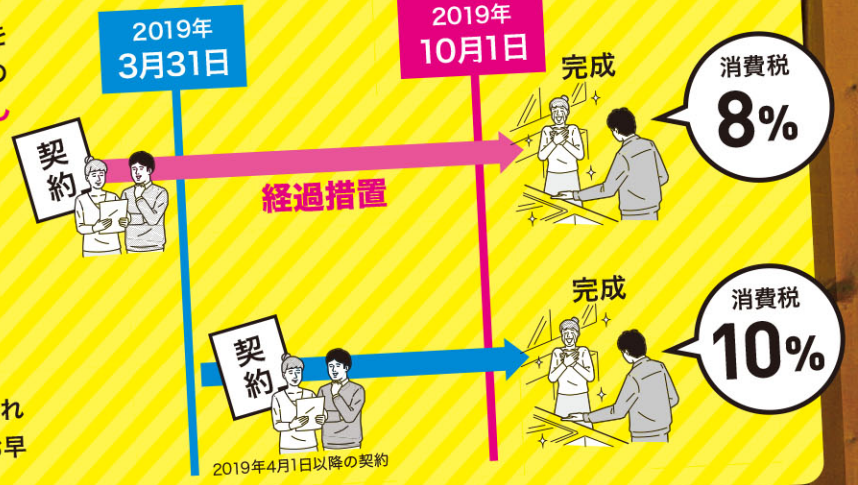

お見積特典
QUOカード1,000円分
プレゼント!!
フェア会場でお見積*をご依
頼のお客さまにQUOカード
1,000円分プレゼント!
※対象商品:ユニットバス、システムキッチン、洗面化粧台、トイレ、外壁塗装
※期間中にフェア会場でお見積をご依頼のお客さま

消費税増税の前にリフォームしませんか!?

現在、消費税は8%ですが、2019年10月1日に消費税を
10%に引き上げることが予定されています。リフォームの
消費税は、リフォーム工事が完了して、**お客さまにお引渡し
する時点の税率が適用**されます。

しかし! 住宅の新築やリフォームには
経過措置があり、3月31日までに請負契
約をした場合は、お引渡し10月1日以降で
あっても、**消費税は8%**になります。*追加工事は除く

いずれにしても、2019年9月30日までに引渡しができる
ば消費税は8%ですので、リフォーム等をお考えの方は早
目に検討ください!