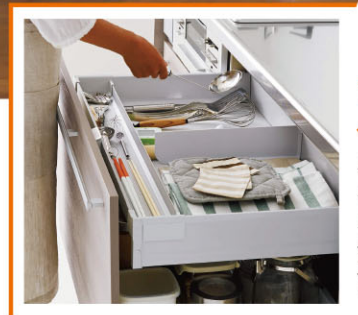

キッチン家具、と考える。
インテリアの組み合わせを楽しむキッチンです。

2019.2
新登場!

ココがPOINT!
フローバレット付
ベースキャビネット
必要なものをサッと取り出せる、
一歩進んだハンドエリア
収納。調理小物、カトラリー、
調味料ボトルなど使用頻度の
高い物をラクに取り出せます。

ココがPOINT!
ツール足元収納
取手が高い位置にあるから出し入
れの姿勢もラクラク。背の高いベッ
トボトルや深い鍋などを立てたま
までスッポリ収納できます。