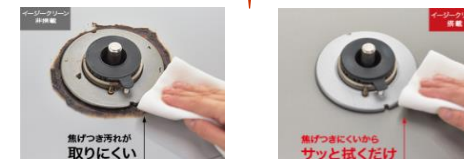

サッと拭くだけイージークリーン

リンナイだけの“イージークリーン”機能はバーナー周りの熱を分散、放熱させて煮こぼれや油はねなどの汚れが焦げ付きにくくなっています。サッと拭くだけの簡単なお手入れでキレイを保ちます。