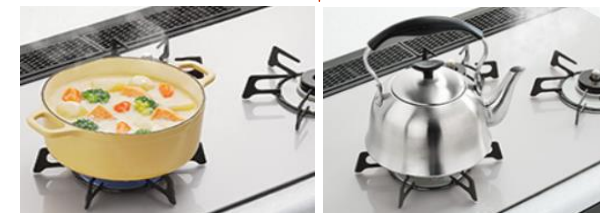

### グリルで活躍！ココットプレート

ココットプレートは独自のスリットから直火が届いておいしさを引き出します。ムラなく熱が伝わるアルミ素材だから、包み焼きのように旨みを逃がしません。さらに奥行306mmの大型サイズで、家族みんなの調理もらくらく。さんまがまるごと4尾一気に焼けます。

### ニオイすっきりスモークオフ

リンナイだけの“スモークオフ”機能はレンジフードで吸いきれない、グリルから出る嫌な煙やニオイを専用バーナーで焼き切ります。排気口から出るニオイはスモークオフ非搭載のグリルに比べて99%以上カット、煙は81%カットを実現しました。

京葉ガス人気No.1商品！  
焦げつきにくく、お手入れカンタン！

## Rinnai LiSSe

60cm天板

レンジフード連動

商品名：リッセ  
型式：RHS31W23L7RSTW  
カラー：フロストアイスシルバー

メーカー希望小売価格： 215,000 円 (税抜)

チラシ掲載価格： ~~107,800~~ 円 (税抜)

WEB販売価格 **104,800** 円 (税抜)

取付工事費別 115,280 円 (税込)

### オート機能充実のコンロ

調理に合わせてお好みの時間を設定し、自動消火することができます。とろ火でじっくり調理する煮物、パスタやレトルト食品にも重宝します。“湯沸かし機能”は沸騰後に自動で保温、消火することができます。ゆで卵をつくるのにも便利です。