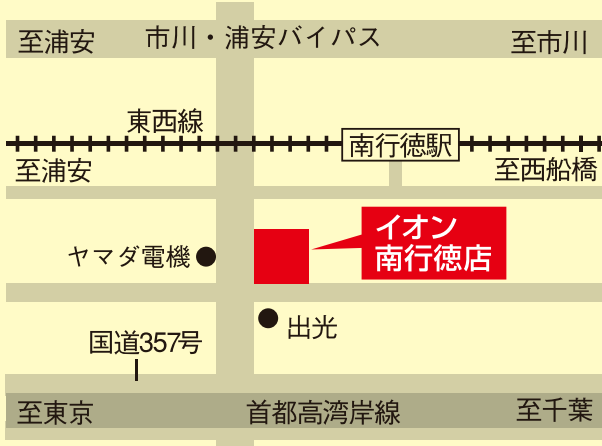

開催日時

9/6 **金** ~ 8 **日** OPEN 10:00~17:00

開催場所

イオン南行徳店
特設会場

市川市南行徳2-20-25

開催日時

9/6 **金** ~ 8 **日** OPEN 10:00~17:00

開催場所

京葉ガスサービスショップ
ニッケコルトンプラザ店

市川市鬼高1-1-1
ニッケコルトンプラザ センターモール2F

開催日時

9/6 **金** ~ 8 **日** OPEN 10:00~17:00

開催場所

京葉ガス
市川ショールーム

市川市南八幡3-14-1

開催日時

9/6 **金** ~ 8 **日** OPEN 10:00~17:00

開催場所

アクロスモール新鎌ヶ谷
2階センター広場

鎌ヶ谷市新鎌ヶ谷2-12-1

京葉ガスサービスショップ

秋のリフォームフェア 2019 開催会場

開催日時

9/6 **金** ~ 8 **日** OPEN 10:00~17:00

開催場所

LIXILショールーム船橋

船橋市夏見1-20-8 ※駐車場有り

開催日時

9/6 **金** ~ 8 **日** OPEN 10:00~17:00

開催場所

TOTO船橋ショールーム

船橋市夏見1-10-35 ※駐車場有り