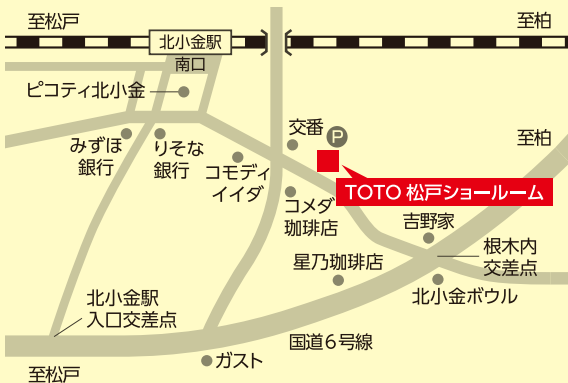

9/6 **金** ~ 8 **日** OPEN 10:00~17:00

開催場所

TOTO柏ショールーム

柏市十余二337-167

開催日時

9/6 **金** ~ 8 **日** OPEN 10:00~17:00

開催場所

クリナップ柏ショールーム

柏市十余二276-114

開催日時

9/6 金 ~ 8 日 OPEN 10:00~17:00

開催場所

TOTO松戸ショールーム

松戸市小金きよしヶ丘1-13-4

開催日時

9/6 金 ~ 8 日 OPEN 10:00~17:00

開催場所

キテミテマツド

松戸市松戸1307-1

開催日時

9/6 金 ~ 8 日 OPEN 10:00~17:00

開催場所

京葉ガスサービスショップ 八柱店

松戸市常盤平陣屋前15-13