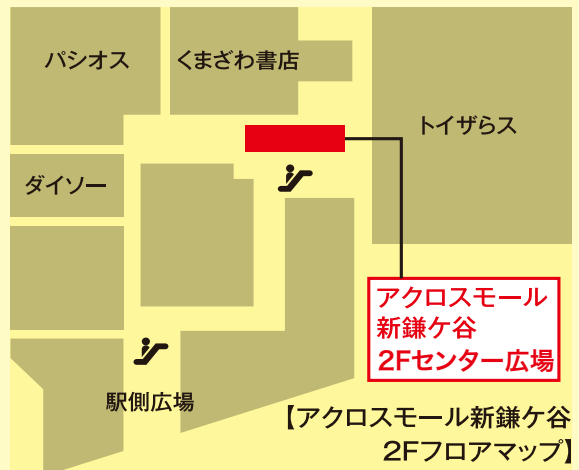

京葉ガスサービスショップ
ニッケコルトンプラザ店

市川市鬼高1-1-1
ニッケコルトンプラザ センターモール2F

開催日時

9/6 **金** ~ 8 **日** OPEN 10:00~17:00

開催場所

京葉ガス
市川ショールーム

市川市南八幡3-14-1

開催日時

9/6 **金** ~ 8 **日** OPEN 10:00~17:00

開催場所

アクロスモール新鎌ヶ谷
2階センター広場

鎌ヶ谷市新鎌ヶ谷2-12-1

京葉ガスサービスショップ

秋のリフォームフェア 2019 開催会場

開催日時

9/6 **金** ~ 8 **日** OPEN 10:00~17:00

開催場所

LIXILショールーム船橋

船橋市夏見1-20-8 ※駐車場有り

開催日時

9/6 **金** ~ 8 **日** OPEN 10:00~17:00

開催場所

TOTO船橋ショールーム

船橋市夏見1-10-35 ※駐車場有り