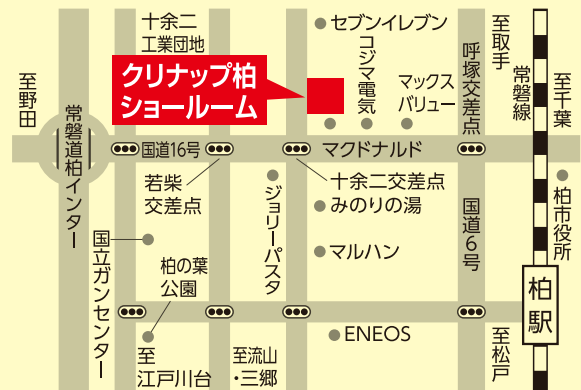

京葉ガスサービスショップ 市川駅前店

市川市市川南1-1-1
I-linkタウンいちかわ ザ・タワーズ・イースト1階

開催日時

9/6 **金** ~ 8 **日** OPEN 10:00~17:00

開催場所

イオンスタイル新浦安店 2F 特設会場

浦安市入船1-4-1

開催日時

9/6 **金** ~ 8 **日** OPEN 10:00~17:00

開催場所

TOTO柏ショールーム

柏市十余二337-167

開催日時

9/6 **金** ~ 8 **日** OPEN 10:00~17:00

開催場所

クリナップ柏ショールーム

柏市十余二276-114

開催日時

9/6 金 ~ 8 日 OPEN 10:00~17:00

開催場所

TOTO松戸ショールーム

松戸市小金きよしヶ丘1-13-4

開催日時

9/6 金 ~ 8 日 OPEN 10:00~17:00

開催場所

キテミテマツド

松戸市松戸1307-1

開催日時

9/6 金 ~ 8 日 OPEN 10:00~17:00

開催場所

京葉ガスサービスショップ 八柱店

松戸市常盤平陣屋前15-13