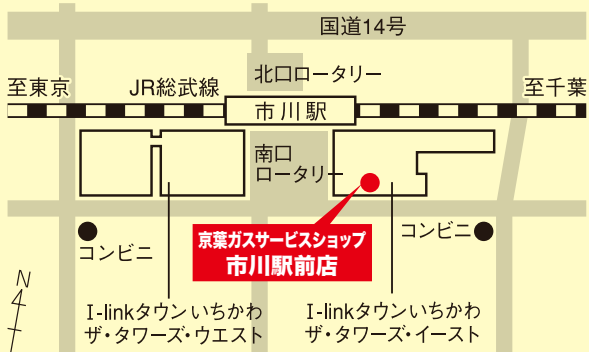

開催日時

9/6 **金** ~ 8 **日** OPEN 10:00~17:00

開催場所

京葉ガスサービスショップ

新船橋店

船橋市山手1-1-8
イオンモール船橋3F 専門店街

開催日時

9/6 **金** ~ 8 **日** OPEN 10:00~17:00

開催場所

ノーリツ市川ショールーム

市川市南大野3-23-15

京葉ガスサービスショップ

秋のリフォームフェア 2019 開催会場

開催日時

9/6 **金** ~ 8 **日** OPEN 10:00~17:00

開催場所

京葉ガスサービスショップ 市川駅前店

市川市市川南1-1-1
I-linkタウンいちかわ ザ・タワーズ・イースト1階

開催日時

9/6 **金** ~ 8 **日** OPEN 10:00~17:00

開催場所

イオンスタイル新浦安店 2F 特設会場

浦安市入船1-4-1

開催日時

9/6 **金** ~ 8 **日** OPEN 10:00~17:00

開催場所

TOTO柏ショールーム

柏市十余二337-167

開催日時

9/6 **金** ~ 8 **日** OPEN 10:00~17:00

開催場所

クリナップ柏ショールーム