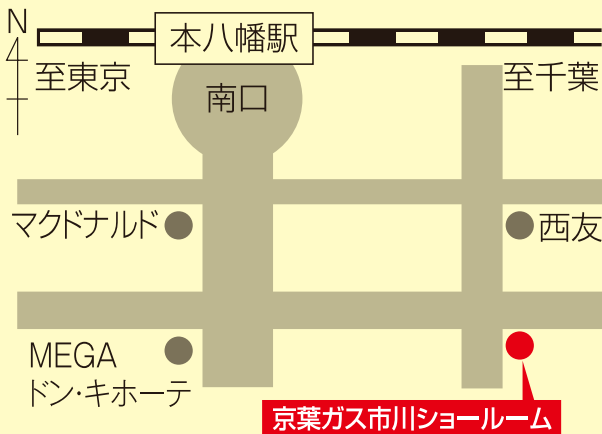

京葉ガスサービスショップ
ニッケコルトンプラザ店

市川市鬼高1-1-1
ニッケコルトンプラザ センターモール2F

開催日時

9/6 **金** ~ 8 **日** OPEN 10:00~17:00

開催場所

京葉ガス
市川ショールーム

市川市南八幡3-14-1

開催日時

9/6 **金** ~ 8 **日** OPEN 10:00~17:00

開催場所

アクロスモール新鎌ヶ谷
2階センター広場

鎌ヶ谷市新鎌ヶ谷2-12-1

京葉ガスサービスショップ

秋のリフォームフェア 2019 開催会場

開催日時

9/6 **金** ~ 8 **日** OPEN 10:00~17:00

開催場所

LIXILショールーム船橋

船橋市夏見1-20-8 ※駐車場有り

開催日時

9/6 **金** ~ 8 **日** OPEN 10:00~17:00

開催場所

TOTO船橋ショールーム

船橋市夏見1-10-35 ※駐車場有り