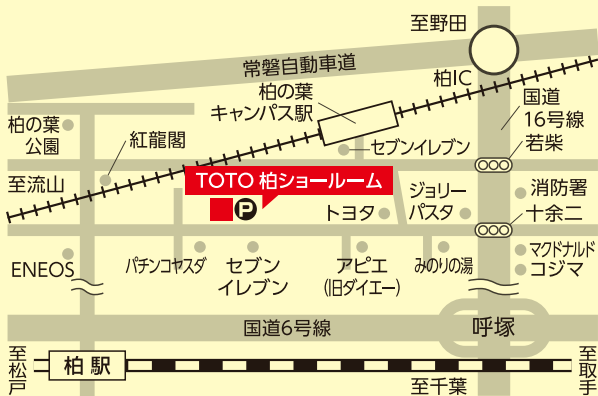

開催場所

ノーリツ市川ショールーム

市川市南大野3-23-15

京葉ガスサービスショップ

秋のリフォームフェア 2019 開催会場

開催日時

9/6 **金** ~ 8 **日** OPEN 10:00~17:00

開催場所

京葉ガスサービスショップ 市川駅前店

市川市市川南1-1-1
I-linkタウンいちかわ ザ・タワーズ・イースト1階

開催日時

9/6 **金** ~ 8 **日** OPEN 10:00~17:00

開催場所

イオンスタイル新浦安店 2F 特設会場

浦安市入船1-4-1

開催日時

9/6 **金** ~ 8 **日** OPEN 10:00~17:00

開催場所

TOTO柏ショールーム

柏市十余二337-167

開催日時

9/6 **金** ~ 8 **日** OPEN 10:00~17:00

開催場所

クリナップ柏ショールーム

柏市十余二276-114

開催日時

9/6 金 ~ 8 日 OPEN 10:00~17:00

開催場所

TOTO松戸ショールーム

松戸市小金きよしヶ丘1-13-4

開催日時

9/6 金 ~ 8 日 OPEN 10:00~17:00