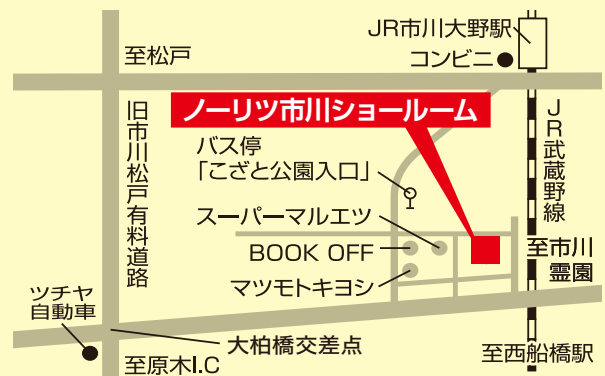

開催場所

LIXILショールーム船橋

船橋市夏見1-20-8 ※駐車場有り

開催日時

9/6 **金** ~ 8 **日** OPEN 10:00~17:00

開催場所

TOTO船橋ショールーム

船橋市夏見1-10-35 ※駐車場有り

開催日時

9/6 **金** ~ 8 **日** OPEN 10:00~17:00

開催場所

京葉ガスサービスショップ

新船橋店

船橋市山手1-1-8
イオンモール船橋3F 専門店街

開催日時

9/6 **金** ~ 8 **日** OPEN 10:00~17:00

開催場所

ノーリツ市川ショールーム

市川市南大野3-23-15

京葉ガスサービスショップ

秋のリフォームフェア 2019 開催会場

開催日時

9/6 **金** ~ 8 **日** OPEN 10:00~17:00

開催場所

京葉ガスサービスショップ 市川駅前店

市川市市川南1-1-1
I-linkタウンいちかわ ザ・タワーズ・イースト1階

開催日時

9/6 **金** ~ 8 **日** OPEN 10:00~17:00

開催場所

イオンスタイル新浦安店 2F 特設会場

浦安市入船1-4-1

開催日時