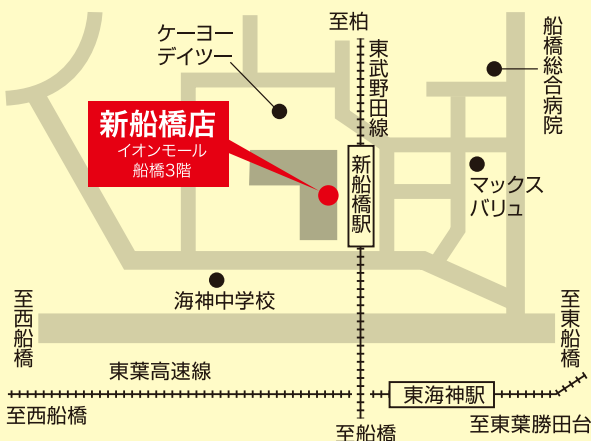

開催場所

LIXILショールーム船橋

船橋市夏見1-20-8 ※駐車場有り

開催日時

9/6 **金** ~ 8 **日** OPEN 10:00~17:00

開催場所

TOTO船橋ショールーム

船橋市夏見1-10-35 ※駐車場有り

開催日時

9/6 **金** ~ 8 **日** OPEN 10:00~17:00

開催場所

京葉ガスサービスショップ

新船橋店

船橋市山手1-1-8
イオンモール船橋3F 専門店街

開催日時

9/6 **金** ~ 8 **日** OPEN 10:00~17:00

開催場所

ノーリツ市川ショールーム

市川市南大野3-23-15

京葉ガスサービスショップ

秋のリフォームフェア 2019 開催会場

開催日時

9/6 **金** ~ 8 **日** OPEN 10:00~17:00

開催場所

京葉ガスサービスショップ 市川駅前店

市川市市川南1-1-1
I-linkタウンいちかわ ザ・タワーズ・イースト1階

開催日時

9/6 **金** ~ 8 **日** OPEN 10:00~17:00

開催場所

イオンスタイル新浦安店 2F 特設会場

浦安市入船1-4-1

開催日時