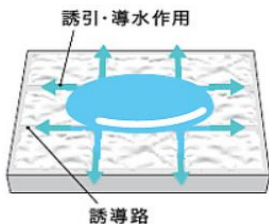

カラリ床だからカビにくい

“カラリ床”はタテヨコに規則正しく刻まれた溝で、表面の水を誘導し排水します。翌朝にはカラリと湯き、靴下のまま浴室に入ることができます。シンプルな岩肌調のパターンが特長です。

抗菌・防カビ仕様でお手入れ簡単

排水口周りがすべて抗菌・防カビ効果を持つ機能になっていて、ぬめりやカビ汚れの増殖を抑えます。また、すり鉢状になっているからごみを中央に誘導してまとめてポイッと捨てられます。

家事ラク&快適性を実現！

コンフォートウェーブシャワーは大粒の水玉が左右にスイングしながら勢いよく吐水する“ウェーブ吐水”を搭載しています。スプレーシャワーとのミックスによる適度な刺激感のある浴び心地と従来のシャワーと比較して約35%の節水を実現しました。

ゆるリラ浴槽で身も心もリラックス

浴槽と一体化したヘッドレストが頭と首をサポート。背中では接触面積が広がっていて、負荷を軽減します。しっかり支えて包み込み、身体にかかる圧力が分散されるので自然とリラックスする姿勢になれます。