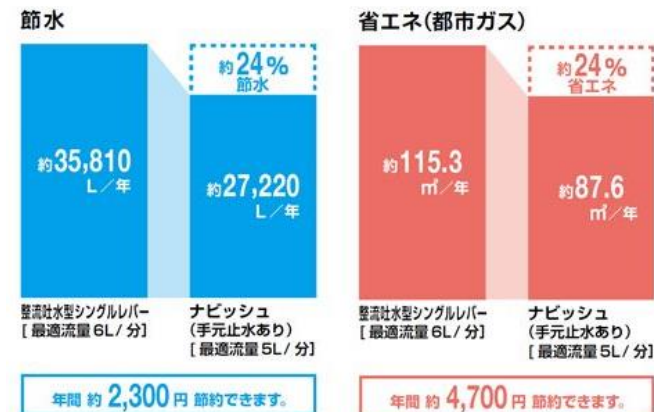

いつも通り使っているだけで勝手にしっかり節水してくれます。