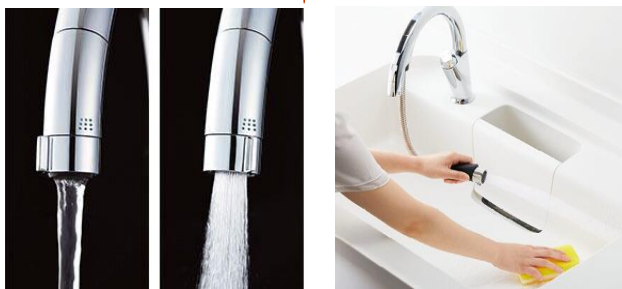

手をかざして自由自在に吐水・止水

水栓上部のセンサーに手をかざすだけで、連続して吐水。水を止めるときもセンサーに手をかざすだけで止水。調理をして汚れた手で水栓に触れることなく吐水・止水できるから、水栓はずっとキレイなまま。一度生活に取り入れると手放せません！

用途に応じて切り替え

用途に応じてシャワーの切り替えが可能です。線が細く密度の高いシャワーで気持ちよく汚れを洗い流すことが出来る上に、水ハネを大幅に低減することにもこだわっています。また、ホースを引き出してハンドシャワーにも。ホースが細く動かしやすいので、シンクの隅々まで届きます。

実演販売士 レジェンド松下さん YouTubeおすすめ商品

365日毎日触れる“水”
だからこそ省エネや便利機能を
気にかけてみませんか？

商品名：キッチン用タッチレス水栓ナビッシュ乾電池式
型式：SF-NB454SX

メーカー希望小売価格： 88,000 円 (税抜)

WEB 販売価格 **52,800 円** (税抜)
取付工事費別 58,080 円 (税込)

乾電池式だから電気工事不要

電源がなくても設置が可能です。電池ボックスもコンパクトなので設置場所を選びません！たったの1～2時間で設置完了！

毎日使うから 節水・省エネ

いつも通り使っているだけで勝手にしっかり節水してくれます。