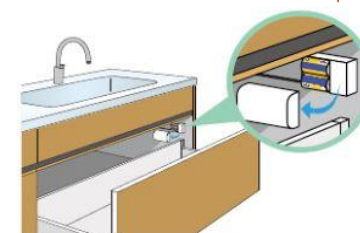

手をかざして自由自在に吐水・止水

水栓上部のセンサーに手をかざすだけで、連続して吐水。水を止めるときもセンサーに手をかざすだけで止水。調理をして汚れた手で水栓に触れることなく吐水・止水できるから、水栓はずっとキレイなまま。一度生活に取り入れると手放せません！

用途に応じて切り替え

用途に応じてシャワーの切り替えが可能です。線が細く密度の高いシャワーで気持ちよく汚れを洗い流すことが出来る上に、水ハネを大幅に低減することにもこだわっています。また、ホースを引き出してハンドシャワーにも。ホースが細く動かしやすいので、シンクの隅々まで届きます。

実演販売士 レジェンド松下さん YouTubeおすすめ商品

365日毎日触れる“水”
だからこそ省エネや便利機能を
気にかけてみませんか？

商品名：キッチン用タッチレス水栓ナビッシュ乾電池式
型式：SF-NB454SX

メーカー希望小売価格： 88,000 円 (税抜)

WEB 販売価格 **52,800 円** (税抜)
取付工事費別 58,080 円 (税込)

乾電池式だから電気工事不要

電源がなくても設置が可能です。電池ボックスもコンパクトなので設置場所を選びません！たったの1～2時間で設置完了！