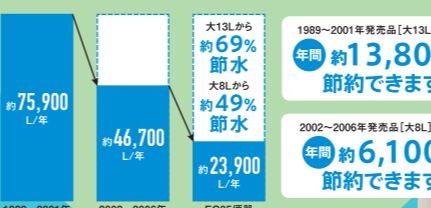

BEFORE

AFTER

断熱リフォームで暖房効率大幅UP

1day リフォーム

フェア特価 **353,600円** (税込・取付工事費別)

子どもエコすまい割 ドア交換費(1.8㎡以上) 34,000円/箇所 + クラシモ応援割 ドア交換 10,000円/箇所

簡単断熱リフォーム お客様の声

1日でわが家の表情が美しくなりました!

アルミ製のドアでしたが、ドア表面にサビ等による変色が発生していました。既存のドア枠を解体することなく施工できるので、1日で完了できます。断熱ドアなので、結露の発生抑制にも期待できます。

BEFORE

AFTER

最新のトイレなら 節水効果 抜群!! しかもお手入れ簡単

省エネ LIXIL アメージュなら20年以上前から比べると大排水は13L→5L! 一回あたり**60%節水**になります。

ニーズに合わせて選べる 組合せトイレです!