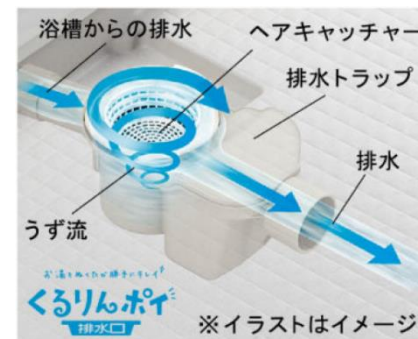

エコベンチ浴槽

デザインと節水を両立！

全身浴と半身浴ができる高い機能性と満水容量を35ℓ削減して水道・光熱費を節約。

くるりんポイ排水口

渦の力で使うたびきれいに

排水時のお湯の流れで、髪やゴミを渦の力でまとめてくれる、エコでかしい機能です。

キレイドア

汚れが付きにくくお手入れも簡単！

カビが発生しやすいゴムパッキンをなくし、さらにガラリは縦枠に配置したことで、汚れが付きにくくたまりにくい作り。

水はけの良い床

水はけが良く、滑りにくい