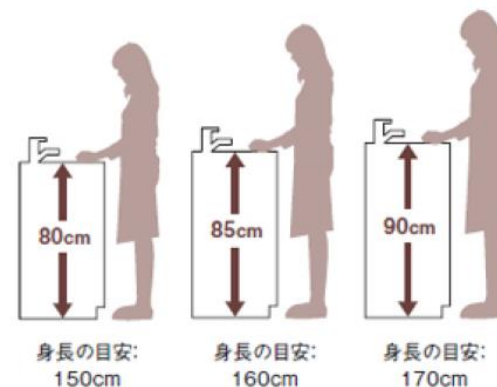

TOTO mitte

クラシモ安心リフォームパック
システムキッチン

おてごろプラン

ミッテ 基本プラン

I型 2,550mm

コンロがセット

シンプルながら便利機能が充実！

- ダブル高火力
 - ダブルとろ火
 - オート調理
- 料理の幅が
広がります！！

選べるカウンター高さ

3段階の高さをご用意

身長に合わせて使いやすい高さが選べるように3段階の高さをご用意しました。

使いやすいカウンターの高さの目安は
カウンター高さ = 身長 ÷ 2 + 5 cm

センターラインキャビネット

適材適所の収納

引き出しをセンターラインに分割したことで、よく使うものを上段のキャビネットにすべて収納でき、取り出しやすくし、まいやすい作りになっています。

シングルレバー水栓

お湯の無駄遣いを抑える

レバー中央までは水が出ます。水とお湯の境には「カチッ」とクリック音を設け、お湯の出始めをお知らせしてくれるため、お湯を無駄に使うことを抑えることができます。