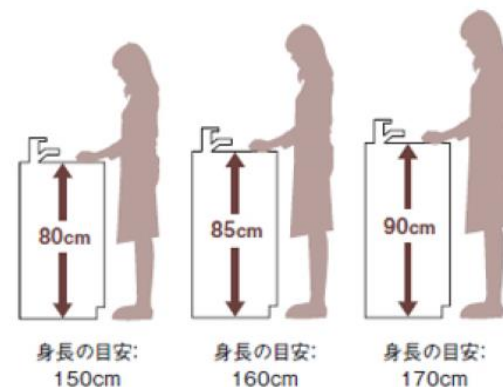

## 選べるカウンター高さ

3段階の高さをご用意

身長に合わせて使いやすい高さが選べるように3段階の高さをご用意しました。

使いやすいカウンターの高さの目安は  
**カウンター高さ = 身長 ÷ 2 + 5 cm**

## センターラインキャビネット

適材適所の収納

引き出しをセンターラインに分割したことで、よく使うものを上段のキャビネットにすべて収納でき、取り出しやすくし、まいやすい作りになっています。