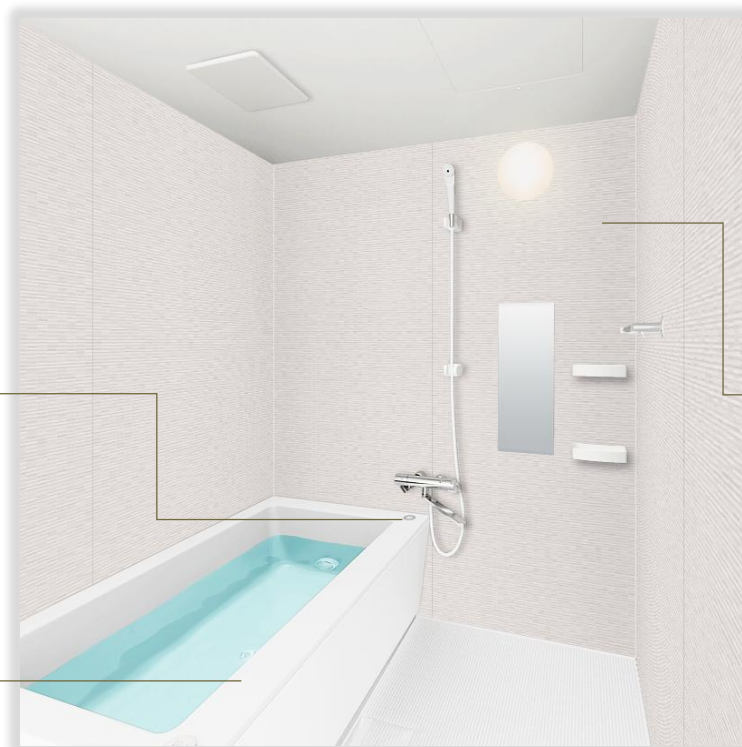

マンション用

1216サイズ

おそうじ浴槽

スイッチひとつで自動洗浄！

リモコンのスイッチを押すだけで、浴槽内の隅々までお湯と洗剤を届かせるしっかり洗浄機能を搭載。気になる湯あかを抑えて、いつも清潔に保ちます。

全面セレクトウォール

壁柄を選んでオリジナリティを

壁柄の組み合わせや入れ方を自由に選んで好みの空間を演出することが出来ます。

保温浴槽 + 断熱2枚フタ

4時間経っても湯温低下は2.5℃以内

保温性の高い発砲ポリスチレン断熱材で浴槽を包み、さらにふろフタにも断熱材を使用し、浴槽全体の温かさをキープ！エコで快適なバスタイムを実現します。

クリーンドア

パッキンレスでキレイ長持ち

従来は下枠にあった換気口を上枠に設置。ガラリからの風が直接当たらないので、洗い場でも快適。カビが発生しやすく、汚れが落ちにくいパッキンも外しました。