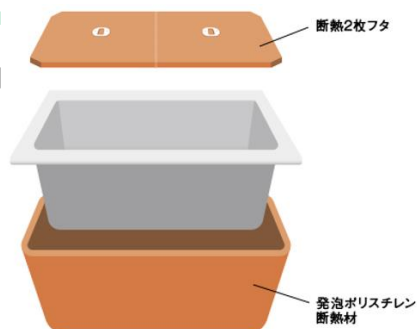

マンション用

1216サイズ

おそうじ浴槽

スイッチひとつで自動洗浄！

リモコンのスイッチを押すだけで、浴槽内の隅々までお湯と洗剤を届かせるしっかり洗浄機能を搭載。気になる湯あかを抑えて、いつも清潔に保ちます。

全面セレクトウォール

壁柄を選んでオリジナリティを

壁柄の組み合わせや入れ方を自由に選んで好みの空間を演出することが出来ます。

保温浴槽 + 断熱2枚フタ

4時間経っても湯温低下は2.5℃以内

保温性の高い発砲ポリスチレン断熱材で浴槽を包み、さらにふろフタにも断熱材を使用し、浴槽全体の温かさをキープ！エコで快適なバスタイムを実現します。

クリーンドア

パッキンレスでキレイ長持ち

従来は下枠にあった換気口を上枠に設置。ガラリからの風が直接当たらないので、洗い場でも快適。カビが発生しやすく、汚れが落ちにくいパッキンも外しました。