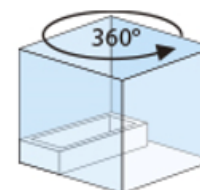

マンション用

1216サイズ

おそうじ浴槽

スイッチひとつで自動洗浄！

リモコンのスイッチを押すだけで、浴槽内の隅々までお湯と洗剤を届かせるしっかり洗浄機能を搭載。気になる湯あかを抑えて、いつも清潔に保ちます。

全面セレクトウォール

壁柄を選んでオリジナリティを

壁柄の組み合わせや入れ方を自由に選んで好みの空間を演出することが出来ます。

保温浴槽 + 断熱2枚フタ

4時間経っても湯温低下は2.5℃以内

保温性の高い発砲ポリスチレン断熱材で浴槽を包み、さらにふろフタにも断熱材を使用し、浴槽全体の温かさをキープ！エコで快適なバスタイムを実現します。

クリーンドア

パッキンレスでキレイ長持ち

従来は下枠にあった換気口を上枠に設置。ガラリからの風が直接当たらないので、洗い場でも快適。カビが発生しやすく、汚れが落ちにくいパッキンも外しました。