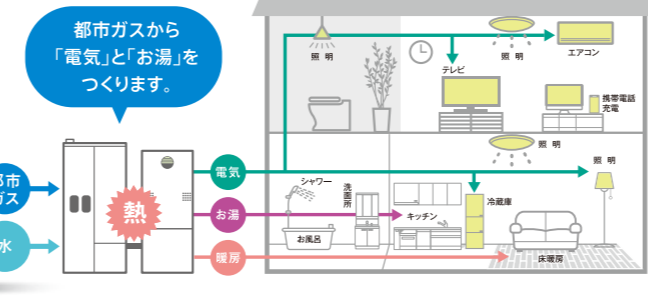

ENE-FARM 『いつも』『もしも』の時も電気とお湯が使える。都市ガスを燃料に、自宅で発電できるシステムです。

給湯省エネ 高効率給湯器(エネファーム) 最大 180,000円/台

13 家庭用燃料電池 コージェネレーションシステム エネファーム