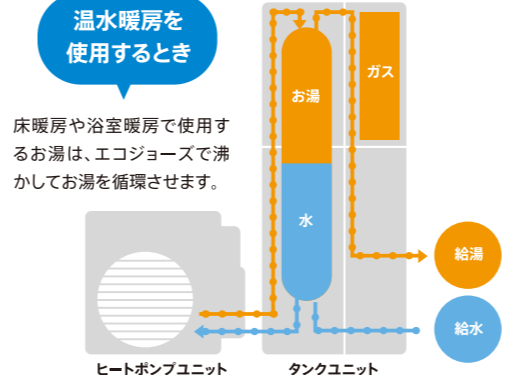

脱炭素!地球環境にやさしい給湯システム

Rinnai ECO ONE

ガスと電気を組み合わせたハイブリッド給湯・暖房システム。

給湯省エネ 高効率給湯器(ハイブリッド) 最大 150,000円/台

12 ハイブリッド給湯・暖房システム エコワン

ハイブリッド給湯・暖房システムの仕組み ハイブリッド給湯・暖房システムは、ヒートポンプ(電気)で沸かして貯めておいたタンクからお湯を供給します。ガスと電気で効率よく給湯するから光熱費を大幅に抑えて経済的です。