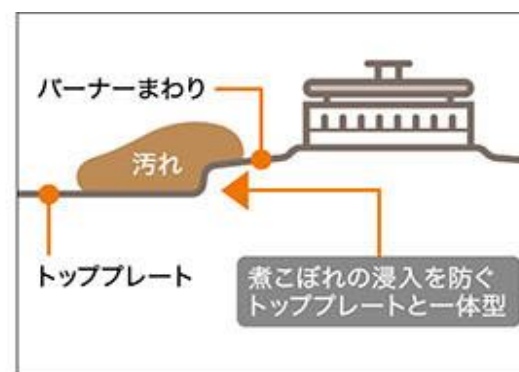

Paloma スタンダード

格安！超目玉商品！

テーブルコンロ

59cm天板

型式：PA-S42H

カラー：ナチュラルホワイトトップ

シールドトップで清掃性アップ

荷こぼれしても、器具内に侵入しにくい造りになっています。受け皿もないので拭き掃除も楽です。

水なし片面焼きグリル

今のコンロは水無グリルが基本！
グリル受け皿に水を入れる必要がないので、グリル内が水浸しになることもなく、お掃除が非常に簡単です。

火元に大事な安心機能

この価格でも安心機能はしっかりついています。
空焼きなどでなべの温度が急速に上昇すると、安全のために火力を弱め、異常高温に達しないように火力を自動制御します。
調理油過熱防止装置・消し忘れ消火装置・焦げ付き消化機能をすべてのバーナーに搭載しています。