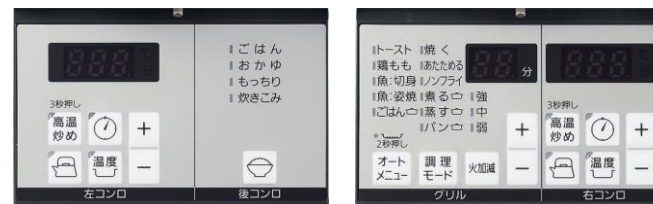

ハイグレード並みの高性能！

60cm天板

型 式 : N3S08PWAS6STE

カラー : エレガントグレー

わかりやすい操作パネル

自動調理はこのパネルで操作。メニューを選択して点火すれば勝手に調理してくれます。

また、自分で温度や時間を調整することもできるので、常にコンロの前になくても大丈夫です。

自動調理してくれるマルチグリル

マルチグリルとは、焼網がなく、温度センサー付き下火バーナーを搭載した新しい燃焼方式のグリルの示します。

火加減を自動調節してくれるから、グリルに入れるだけで勝手に調理！

焼く・煮る・蒸す・パン・あたためる・ノンフライが出来、メニューの幅が広がります。汚れも抑えて主婦の味方！

親水アクアコート

ノーリツのガラストップコンロには、親水性コーティングを採用しています。水を浸しておく汚れが浮き上がってきて、汚れがこびりつかず、サッと拭くだけできれいになるから、新品の美しさが続きます。