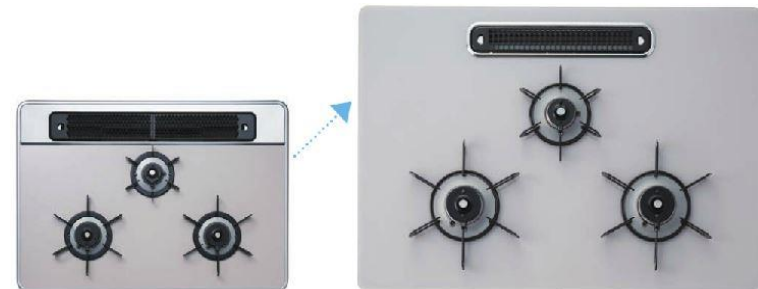

Paloma FACE IS フェイシス

ビルトインコンロ

優等生なのにこの価格！

75cm天板

型 式 : PD-821WS-75GX

カラー : ノーブルシャンパン

家事お助け機能

バーナーリングの2か所にパッキンを装着して煮こぼれの内部への侵入を防ぎます。ゴトクは洗いやすさと拭きやすさにこだわった、はめやすく、ズレにくい3点止めです。

掃除がしやすく、あなたの家事をお助けします。

オートグリル、ラ・クック

最新のグリルなら
スイッチオンで火
加減も・焼き時間
も自動調整！

上面に穴のないふた付だからグリル内に油が飛び散らず、
グリルの中はずっとクリーングリル。ノンフライや無水調
理、おつまみからごちそうまで、材料を入れて簡単自動調

すっきりトップ

パロマのコンロは排水口周りが見やすくすっきりしてお手入れ楽チン！
見た目も実物を見ると驚くほどすっきりしていてとてもきれいです。