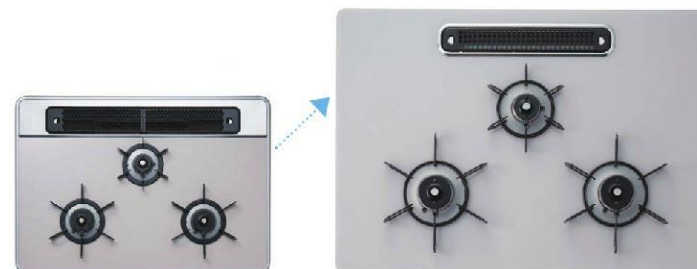

Paloma FACE IS フェイシス

ビルトインコンロ

優等生なのにこの価格！

75cm天板

型 式 : PD-821WS-75GX

カラー : ノーブルシャンパン

わかりやすい操作パネル

■左コンロ、後コンロ

■グリル、右コンロ

自動調理はこのパネルで操作。メニューを選択して点火すれば勝手に調理してくれます。

また、自分で温度や時間を調整することもできるので、常にコンロの前になくても大丈夫です。

オートグリル、ラ・クック

最新のグリルならスイッチオンで火加減も・焼き時間も自動調整！

上面に穴のないふた付だからグリル内に油が飛び散らず、グリルの中はずっとクリーニンググリル。ノンフライや無水調理、おつまみからごちそうまで、材料を入れて簡単自動調理で、グリルに簡単セット&サッと後片付け！

すっきりトップ

パロマのコンロは排水口周りが見えやすくお手入れ楽チン！見た目も実物を見ると驚くほどすっきりしていてとてもきれいです。